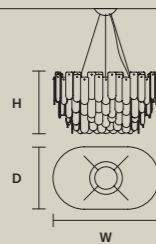

### ROYALE S 40/100/110

∅ 100 cm / 39.40"  
H 110 cm / 43.30"  
■ 90 kg / 198.00 lb

STANDARD LIGHTING  
40×E14×10 W MAX (NOT INCL.)

### ROYALE A 5/31/70

W 31 cm / 12.20"  
D 19 cm / 7.50"  
H 70 cm / 27.60"  
■ 8,5 kg / 18.70 lb

STANDARD LIGHTING  
5×E14×10 W MAX (NOT INCL.)

### ROYALE S 12/85/50 OV

W 85 cm / 33.50"  
D 50 cm / 19.70"  
H 50 cm / 19.70"  
■ 38 kg / 83.60 lb

STANDARD LIGHTING  
12×E14×10 W MAX (NOT INCL.)