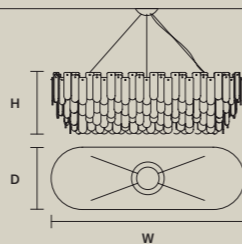

### ROYALE S 12/85/50 OV

W 85 cm / 33.50"  
D 50 cm / 19.70"  
H 50 cm / 19.70"  
■ 38 kg / 83.60 lb

STANDARD LIGHTING  
12×E14×10 W MAX (NOT INCL.)

### ROYALE S 24/120/50 OV

W 120 cm / 47.20"  
D 50 cm / 19.70"  
H 50 cm / 19.70"  
■ 56 kg / 123.20 lb

STANDARD LIGHTING  
24×E14×10 W MAX (NOT INCL.)

### ROYALE S 36/155/50 OV

W 155 cm / 61.00"  
D 50 cm / 19.70"  
H 50 cm / 19.70"  
■ 75 kg / 165.00 lb

STANDARD LIGHTING  
36×E14×10 W MAX (NOT INCL.)

### ROYALE PL 33/75/125

∅ 75 cm / 29.50"  
H 125 cm / 49.20"  
■ 61 kg / 134.20 lb

STANDARD LIGHTING  
33×E14×10 W MAX (NOT INCL.)