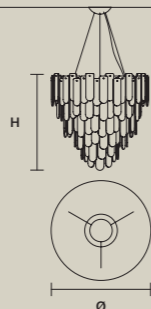

### ROYALE S 9/50/55

∅ 50 cm / 19.70"  
H 55 cm / 21.70"  
■ 23 kg / 50.60 lb

STANDARD LIGHTING  
9×E14×10 W MAX (NOT INCL.)

### ROYALE S 30/80/75

∅ 80 cm / 31.50"  
H 75 cm / 29.50"  
■ 60 kg / 132.00 lb

STANDARD LIGHTING  
30×E14×10 W MAX (NOT INCL.)